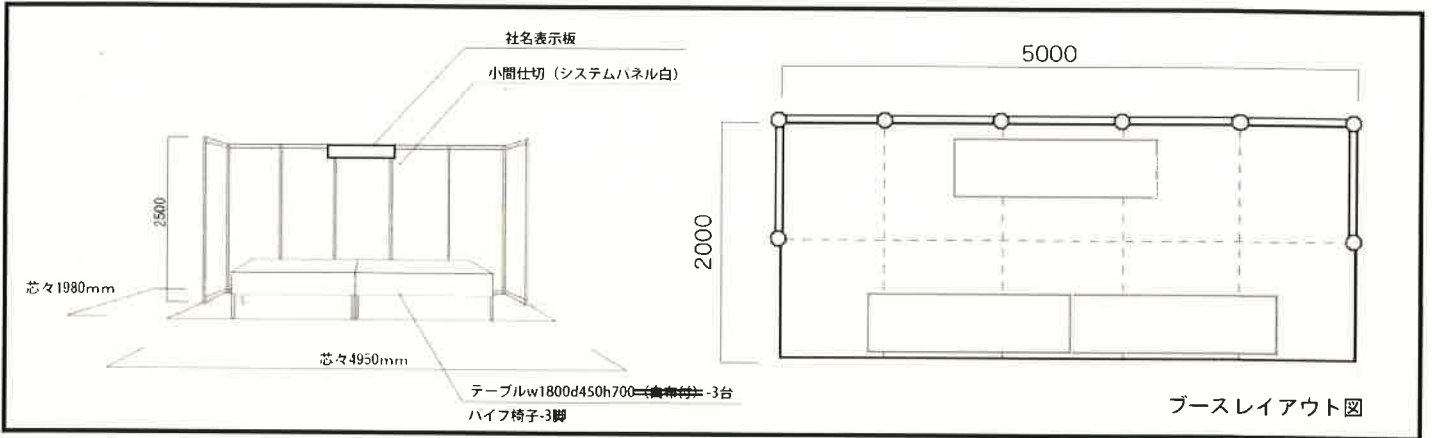

主催

(公社)いしかわ環境パートナーシップ県民会議
石川県、いしかわり山づくり推進協議会

問い合わせ先

(公社)いしかわ環境パートナーシップ県民会議

TEL 076-266-0881 FAX 076-266-0882

●1ブース基本形態 サイズ 幅5m×奥行き2m

ブースレイアウト図

●いしかわ環境フェア2017 会場図