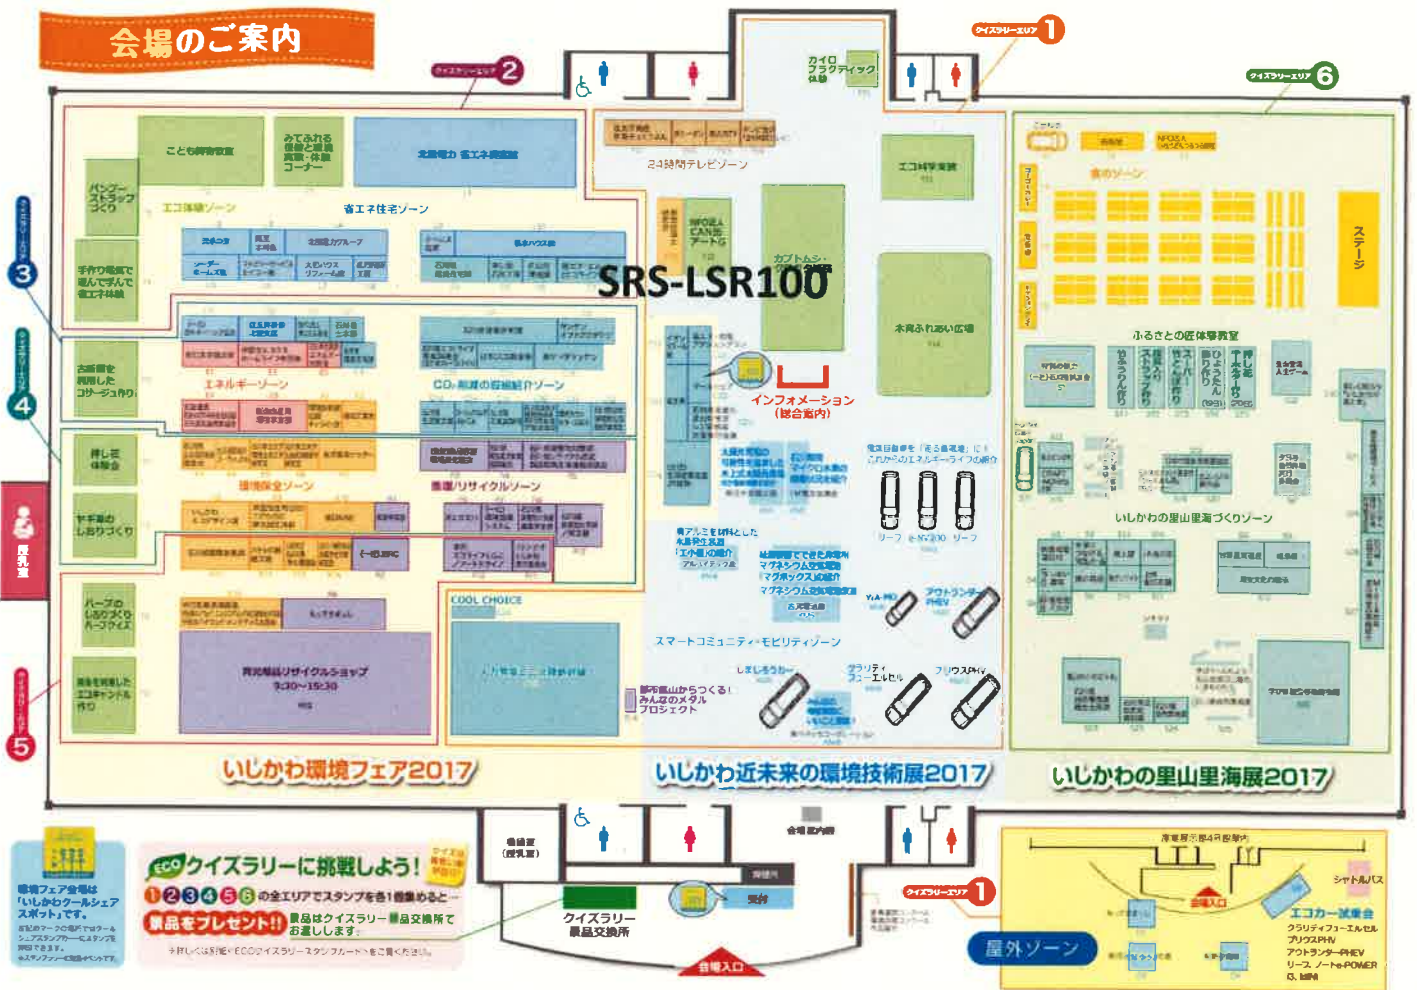

- 今年で29回目の開催を迎える北陸最大級の環境関連イベント
県内外の企業や団体の展示・体験を通じて、いしかわの未来の環境を考える
- 出展のご案内(ブース形状や会場図の詳細は裏面をご覧ください。)
1ブース(W5m×D2m/2日間) 10万円

多くの来場者で賑わう会場(2017実績:27,500人)

石川県知事・会場視察

最先端の環境技術の紹介

ルー大柴さんによるステージ

※詳しくは、公式ホームページをご覧ください。<http://fair.eco-partner.net/index.html>

主催

(公社)いしかわ環境パートナーシップ県民会議
石川県、いしかわり山づくり推進協議会

問い合わせ先

(公社)いしかわ環境パートナーシップ県民会議

TEL 076-266-0881 FAX 076-266-0882

●1ブース基本形態 サイズ 幅5m×奥行き2m

ブースレイアウト図

●いしかわ環境フェア2017 会場図

ecoクイズラリーに挑戦しよう!
 ①②③④⑤⑥の全エリアでスタンプを各1個集めると
商品モザイクプレゼント!! 商品はクイズラリー-商品交換所
 でお進みます。
 ※詳しくは別冊「ECOクイズラリースタンプカード」をご覧ください。